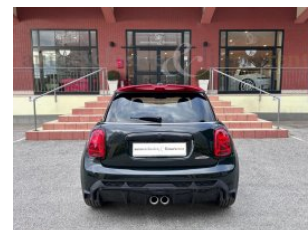

Mini John Cooper Works 3p 2.0 JCW auto

ILD1136

Coupè	Anno: 2021	Prezzo: ----	
Km: 13.125	Cilindrata: 1998	CV: 231	Alimentazione: Benzina
Colore: Verde		Interni: Alcantara Nero	

Optionals:

ABS - Airbag - Airbag laterale - Airbag passeggero - Alzacristalli elettrici - Antifurto - Autoradio - Boardcomputer - Cerchi in lega - Chiusura centralizzata - Climatizzatore - Controlla Automatico clima - Controllo Automatico Trazione - Cruise Control - ESP - Fendinebbia - Immobilizzatore elettronico - Ingresso USB IPOD/IPHONE - Park Distance Control - Servosterzo - Sistema di navigazione - Telecamera Posteriore - Tetto panoramico - Tettuccio apribile - Vetri oscurati posteriori

Esplora il divertimento su strada con la MINI John Cooper Works del 2021! Un'auto del 2021 con soli 13.125 km ti offre il meglio di entrambi i mondi: l'innovazione moderna e la freschezza delle strade appena percorse. Goditi la tranquillità con la garanzia ufficiale MINI fino al 12/2025 o 100.000 km, insieme al contratto di manutenzione fino a 60.000 km o al 12/2026. Un pacchetto completo per un'esperienza senza preoccupazioni. La tua compagna ideale per la città, la MINI JCW è la piccola sportiva che affronta le strade urbane con stile. Rompi gli schemi con il colore verde: una scelta audace che si distingue dalle altre MINI, solitamente nere. IVA ESPOSTAACCESSORI: SPECCHIETTI REGOLABILI E RECLINABILI ELETTRICAMENTE. FARI FULL LED. SENSORI DI PARCHEGGIO ANTERIORI E POSTERIORI CON